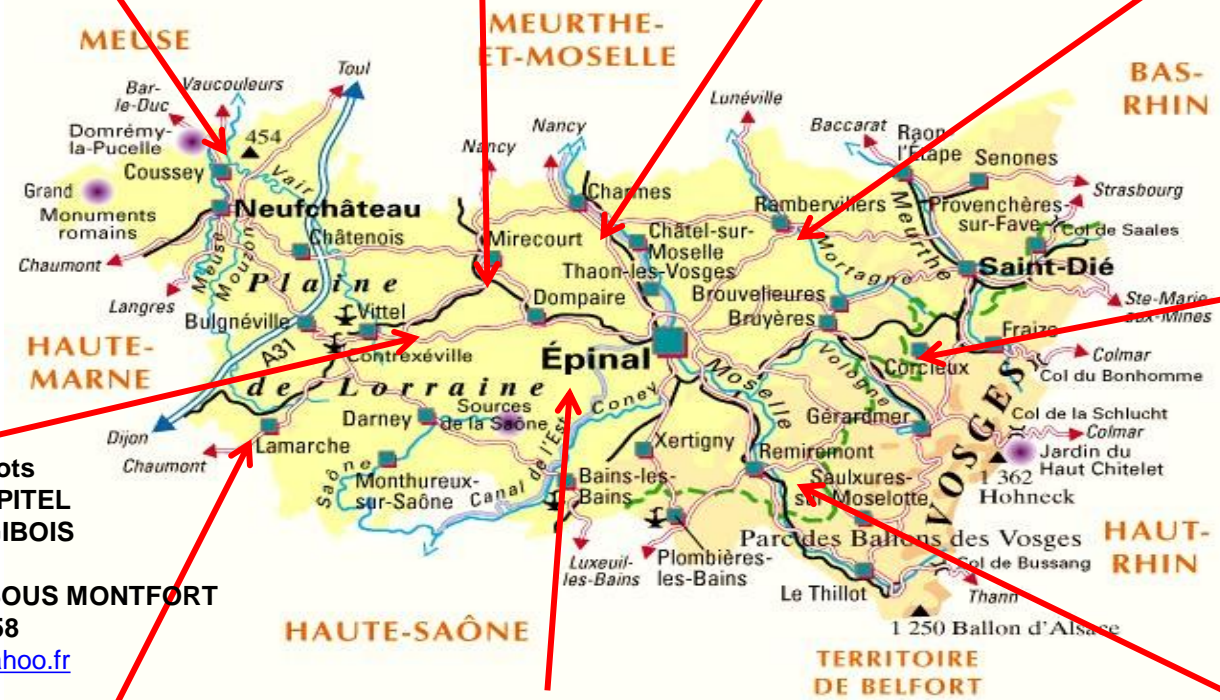

Cuma du Pachon
Fabien HANCE
1 rue de Neufchateau Chatenois
88350 LIFFOL LE GRAND
06 16 59 10 23
frederic.hance@wanadoo.fr

Cuma du Franquillon
Sylvain RENAULT
900 route de Rouvres
88500 OELLEVILLE
06 08 54 31 20
sylvainrenault0326@orange.fr

CUMA Cantonale de Charmes
Joël BARBE
7 le village
88 450 VARMONZEY
06 30 28 89 61
lesnoiresterres@yahoo.com

Cuma du Saint Florent
M. Grégory AUBRY
GAEC DU GRAND CLOS
351 chemin des Voitines
88 700 HOUSSERAS
Tél 06.14.53.22.18
gregoryaubry887@gmail.com

Cuma de la Houssière
Florent PENTECOTE
33 route du Chenel
Les Creux
88 430 CORCIEUX
03 29 50 60 75
06 75 55 80 76
fpentecote@wanadoo.fr

Cuma des Montots
Jean-Luc CHERPITEL
GAEC DE BERGIBOIS
349 rue de Vittel
88 800 PAREY SOUS MONTFORT
Tél 06.33.54.08.58
gdebergibois@yahoo.fr

Cuma des Croix
Cyril SAUNIER
GAEC DE LA BONNE
FRANQUETTE
151 rue du chenil
88390 GIRANCOURT
06 84 15 87 31
saunier.colnet@gmail.com

Cuma des Deux Vallées
Damien PERRY
GAEC DE XONVILLERS
375 rue des Xaty
88200 DOMMARTIN Les REMIREMONT
06 22 05 70 11
id.perry@orange.fr

Cuma des Monts Faucilles
Anthony LIMAUX
GAEC DE MOCOTERE
18 bis rue de la fontaine
88320 LAMARCHE
06 36 19 50 95 limaux.anthony@gmail.com